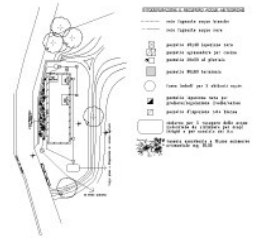

PIANTA PIANO TERRA scala 1:100
GROUND FLOOR PLAN

PIANTA PIANO PRMO
FIRST FLOOR PLAN

PLANIMETRIA
SITE PLAN
scala 1:200

| | | |
|--|--|---|
| Progetto Riva Area per moda | | in scala |
| Disegnato da PAOLO FABBINETTI TAVI I PER MOSITA | | in scala |
| Disegnato da ROSA MARIA AMOR SREDOCCIO STEFANO LORELLA | | in scala |
| PRODOTTO DA OFF. F. FABBINETTI SPA I. ROMA via S. Pietro all'Orto 10 00187 ROMA (RM) ITALIA tel. 06/47811111 | | Autore CLAUDIO ABBIONDATO 1911/0000 |