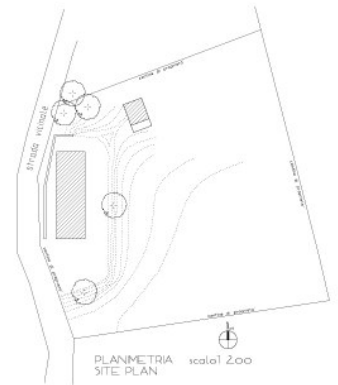

PIANTA PIANO TERRA scala 1:100
GROUND FLOOR PLAN

PIANTA PIANO PRMO
FIRST FLOOR PLAN

PLANIMETRIA
SITE PLAN
scala 1:200

| | | |
|--|--|---|
| Progetto Riva Area per moda | | in scala |
| Disegnato da PAOLO FABBINETTI TAVI I PER MOSITA | | in scala |
| Disegnato da ROSA MARIA AMOR SREDOCCIO STEFANO LORELLA | | in scala |
| PRODOTTO DA OFF. F. FABBINETTI SPA I. ROMA via S. Pietro all'Orto 10 00187 ROMA (RM) ITALIA tel. 06/47811111 | | Autore CLAUDIO ABBIONDATO 1911/0000 |