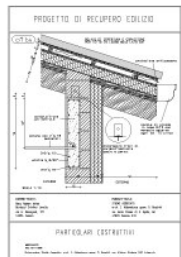

PIANTA PIANO TERRA scala 1:100
GROUND FLOOR PLAN

PIANTA PIANO PRMO
FIRST FLOOR PLAN

PLANIMETRIA
SITE PLAN
scala 1:200

| | | |
|--|--|---|
| Progetto Riva Area per moda | | in scala |
| Disegnato da PAOLO FABBINETTI TAVI I PER MOSITA | | in scala |
| Disegnato da ROSA MARIA AMOR SREDOCCIO STEFANO LORELLA | | in scala |
| PRODOTTO DA OFF. F. FABBINETTI SPA I. ROMA via S. Pietro all'Orto 10 00187 ROMA (RM) ITALIA tel. 06/47811111 | | Autore CLAUDIO ABBIONDATO 1911/0000 |