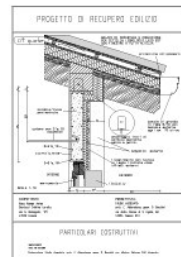

PIANTA PIANO TERRA scala 1:100
GROUND FLOOR PLAN

PIANTA PIANO PRMO
FIRST FLOOR PLAN

PLANIMETRIA
SITE PLAN
scala 1:200

| | | |
|--|--|---|
| Progetto Riva Area per moda | | in scala |
| Disegnato da PAOLO FABBINETTI TAVI I PER MOSITA | | in scala |
| Disegnato da ROSA MARIA AMOR SREDOCCIO STEFANO LORELLA | | in scala |
| PRODOTTO DA OFF. F. FABBINETTI SPA I. ROMA via S. Pietro all'Orto 10 00187 ROMA (RM) ITALIA tel. 06/47811111 | | Autore CLAUDIO ABBIONDATO 1911/0000 |