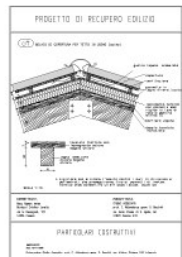

PIANTA PIANO TERRA scala 1:100
GROUND FLOOR PLAN

PIANTA PIANO PRMO
FIRST FLOOR PLAN

PLANIMETRIA
SITE PLAN
scala 1:200

| | | |
|--|--|---|
| Progetto Riva Area per moda | | in scala |
| Disegnato da PAOLO FABBINETTI TAVI I PER MOSITA | | in scala |
| Disegnato da ROSA MARIA AMOR SREDOCCIO STEFANO LORELLA | | in scala |
| PRODOTTO DA OFF. F. FABBINETTI SPA I. ROMA via S. Pietro all'Orto 10 00187 ROMA (RM) ITALIA tel. 06/47811111 | | Autore CLAUDIO ABBIONDATO 1911/0000 |