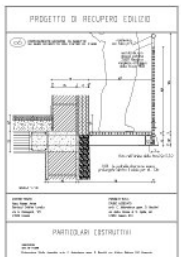

PIANTA PIANO TERRA scala 1:100
GROUND FLOOR PLAN

PIANTA PIANO PRMO
FIRST FLOOR PLAN

PLANIMETRIA
SITE PLAN
scala 1:200

| | | |
|--|--|---|
| Progetto Riva Area per moda | | in scala |
| Disegnato da PAOLO FABBINETTI TAVI I PER MOSITA | | in scala |
| Disegnato da ROSA MARIA AMOR SREDOCCIO STEFANO LORELLA | | in scala |
| PRODOTTO DA OFF. F. FABBINETTI SPA I. ROMA via S. Pietro all'Orto 10 00187 ROMA (RM) ITALIA tel. 06/47811111 | | Autore CLAUDIO ABBIONDATO 1911/0000 |