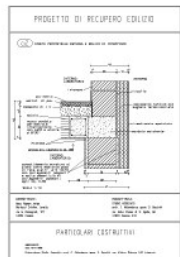

PIANTA PIANO TERRA scala 1:100
GROUND FLOOR PLAN

PIANTA PIANO PRMO
FIRST FLOOR PLAN

PLANIMETRIA
SITE PLAN
scala 1:200

| | | |
|--|--|---|
| Progetto Riva Area per moda | | in scala |
| Disegnato da PAOLO FABBINETTI TAVI I PER MOSITA | | in scala |
| Disegnato da ROSA MARIA AMOR SREDOCCIO STEFANO LORELLA | | in scala |
| PRODOTTO DA OFF. F. FABBINETTI SPA I. ROMA via S. Pietro all'Orto 10 00187 ROMA (RM) ITALIA tel. 06/47811111 | | Autore CLAUDIO ABBIONDATO 1911/0000 |