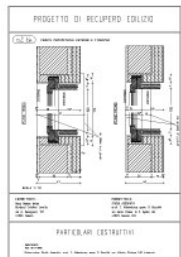

PIANTA PIANO TERRA scala 1:100
GROUND FLOOR PLAN

PIANTA PIANO PRMO
FIRST FLOOR PLAN

PLANIMETRIA
SITE PLAN
scala 1:200

| | | |
|--|--|---|
| Progetto Riva Area per moda | | in scala |
| Disegnato da PAOLO FABBINETTI TAVI I PER MOSITA | | in scala |
| Disegnato da ROSA MARIA AMOR SREDOCCIO STEFANO LORELLA | | in scala |
| PRODOTTO DA OFF. F. FABBINETTI SPA I. ROMA via S. Pietro all'Orto 10 00187 ROMA (RM) ITALIA tel. 06/47811111 | | Autore CLAUDIO ABBIONDATO 1911/0000 |