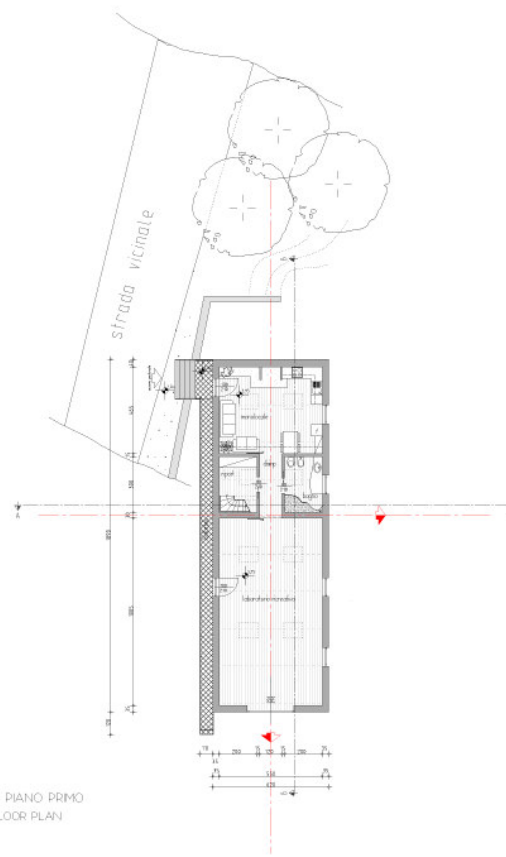

PIANTA PIANO TERRA scala 1:100
GROUND FLOOR PLAN

PIANTA PIANO PRMO
FIRST FLOOR PLAN

PLANIMETRIA
SITE PLAN
scala 1:200

| | | |
|--|--|---|
| Progetto Riva Area per moda | | in scala |
| Disegnato da PAOLO FABBINETTI TAVI I PER MOSITA | | in scala |
| Disegnato da ROSA MARIA AMOR SREDOCCIO STEFANO LORELLA | | in scala |
| PRODOTTO DA OFF. F. FABBINETTI SPA I. ROMA via S. Pietro all'Orto 10 00187 ROMA (RM) ITALIA tel. 06/47811111 | | Autore CLAUDIO ABBIONDATO 1911/0000 |