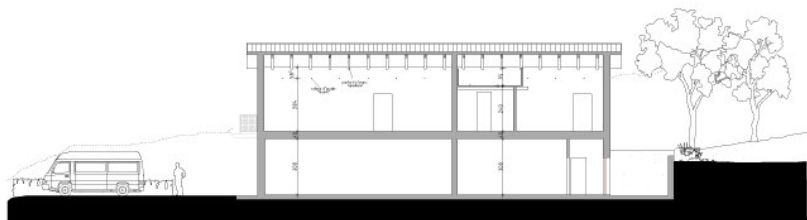

PROSPETTO EST ELEVATION EAST

PROSPETTO NORD ELEVATION NORTH

PROSPETTO OVEST ELEVATION WEST

PROSPETTO SUD ELEVATION SUD

SEZIONE B-B SECTION ACROSS

SEZIONE A-A SECTION ACROSS

Progetto	Riviera Area per mostra	Scalatura	1:200
Disegnato da	PRODOTTORE	Autore	181110000
PROSPETTO ELEVAZIONE	TAV. 2 PER MOSTRA	Disegnato da	181110000
Disegnato da	PRODOTTORE	Autore	181110000
DISCIPLINA	ARCHITETTURA	Autore	181110000
DISCIPLINA	ARCHITETTURA	Autore	181110000