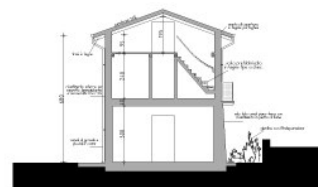

PROSPETTO EST ELEVATION EAST

PROSPETTO NORD ELEVATION NORTH

PROSPETTO OVEST ELEVATION WEST

PROSPETTO SUD ELEVATION SUD

SEZIONE B-B SECTION ACROSS

SEZIONE A-A SECTION ACROSS

Progetto	Riviera Area per mostra	Scalatura	1:200
Disegnato da	PRODOTTORE	Autore	181110000
PROSPETTO ELEVAZIONE	TAV. 2 PER MOSTRA	Disegnato da	181110000
Disegnato da	PRODOTTORE	Autore	181110000
DISCIPLINA	ARCHITETTURA	Autore	181110000
DISCIPLINA	ARCHITETTURA	Autore	181110000