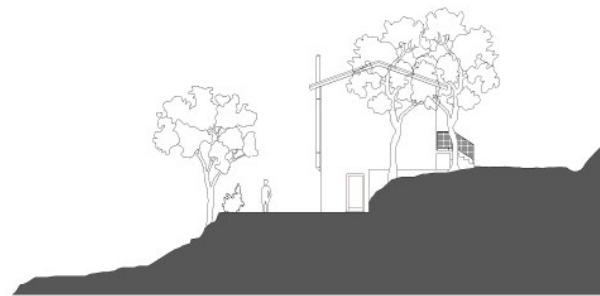

PROSPETTO EST ELEVATION EAST

PROSPETTO NORD ELEVATION NORTH

PROSPETTO OVEST ELEVATION WEST

PROSPETTO SUD ELEVATION SUD

SEZIONE B-B SECTION ACROSS

SEZIONE A-A SECTION ACROSS

Progetto	Riviera Area per mostra	Scalatura	1:200
Disegnato da	PRODOTTORE	Autore	181110000
PROSPETTO ELEVAZIONE	TAV. 2 PER MOSTRA	Disegnato da	181110000
Disegnato da	PRODOTTORE	Autore	181110000
DISCIPLINA	ARCHITETTURA	Autore	181110000
DISCIPLINA	ARCHITETTURA	Autore	181110000