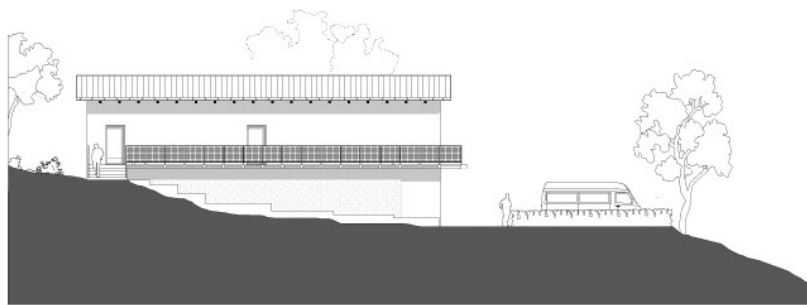

PROSPETTO EST ELEVATION EAST

PROSPETTO NORD ELEVATION NORTH

PROSPETTO OVEST ELEVATION WEST

PROSPETTO SUD ELEVATION SUD

SEZIONE B-B SECTION ACROSS

SEZIONE A-A SECTION ACROSS

Progetto	Riviera Area per mostra	Scalatura	1:200
Disegnato da	PRODOTTORE	Autore	181110000
PROSPETTO ELEVAZIONE	TAV. 2 PER MOSTRA	Disegnato da	181110000
Disegnato da	PRODOTTORE	Autore	181110000
DISCIPLINA	ARCHITETTURA	Autore	181110000
DISCIPLINA	ARCHITETTURA	Autore	181110000